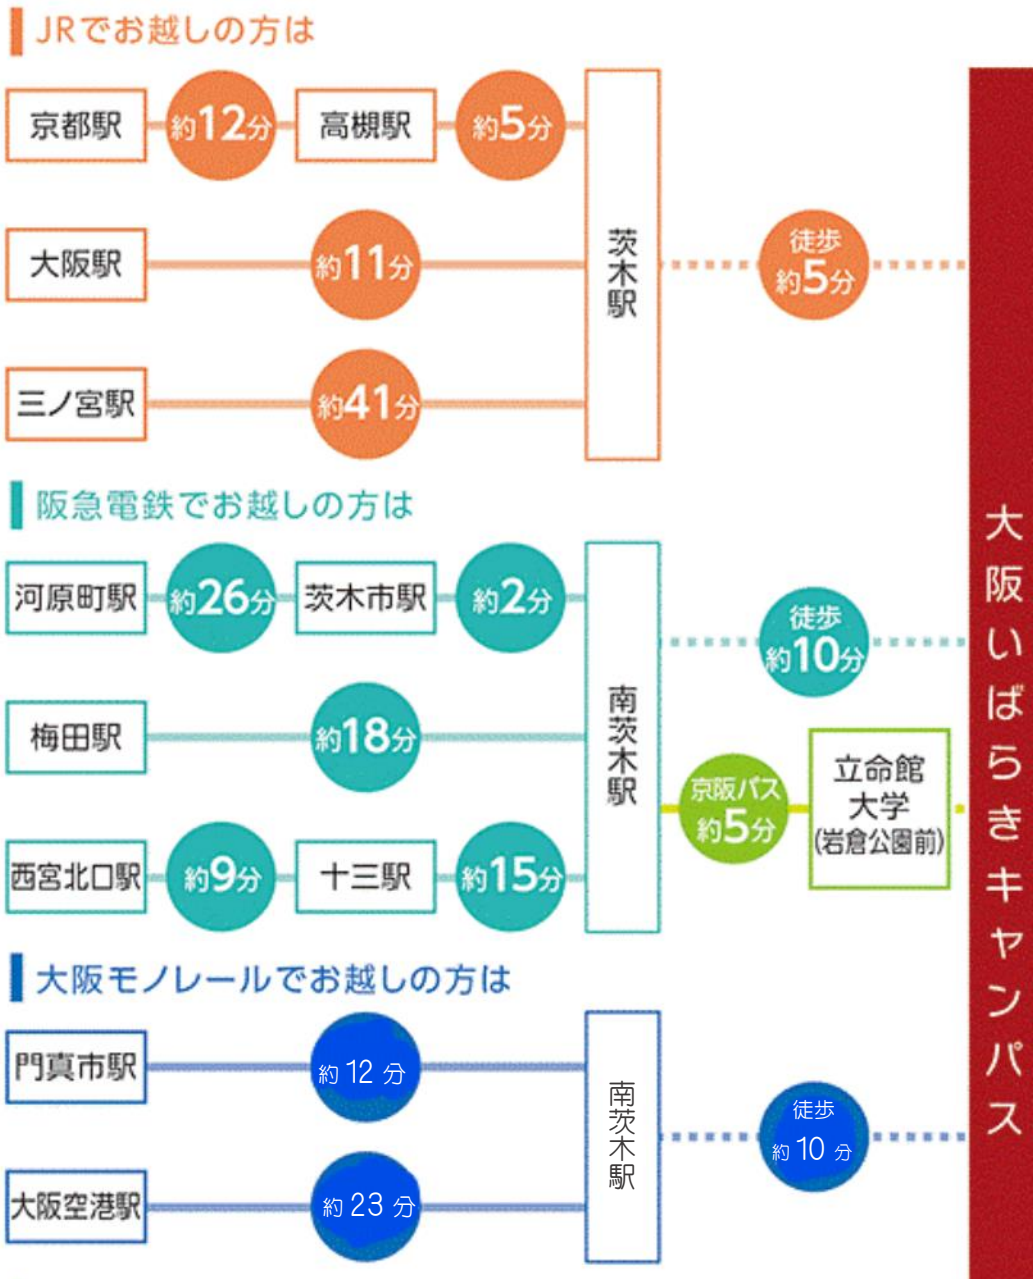

立命館大学 大阪いばらきキャンパス

〒567-8570 大阪府茨木市岩倉町 2-150
大阪いばらきキャンパスへのアクセスに関するお問い合わせ
TEL 072-665-2020(キャンパスインフォメーション)

- JR 京都駅から
JRにて約12分、「高槻駅」で乗り換え約5分、「茨木駅」下車、徒歩約5分
- JR 大阪駅から
JRにて約11分、「茨木駅」下車、徒歩約5分
- 阪急河原町駅から
阪急にて約26分、「茨木市駅」で乗り換え約2分、「南茨木駅」下車、徒歩約10分
- 阪急梅田駅から
阪急にて約18分、「南茨木駅」下車、徒歩約10分

※阪急南茨木駅のエレベーター、エスカレーターの使用ができません。モノレール南茨木駅側をご利用ください。